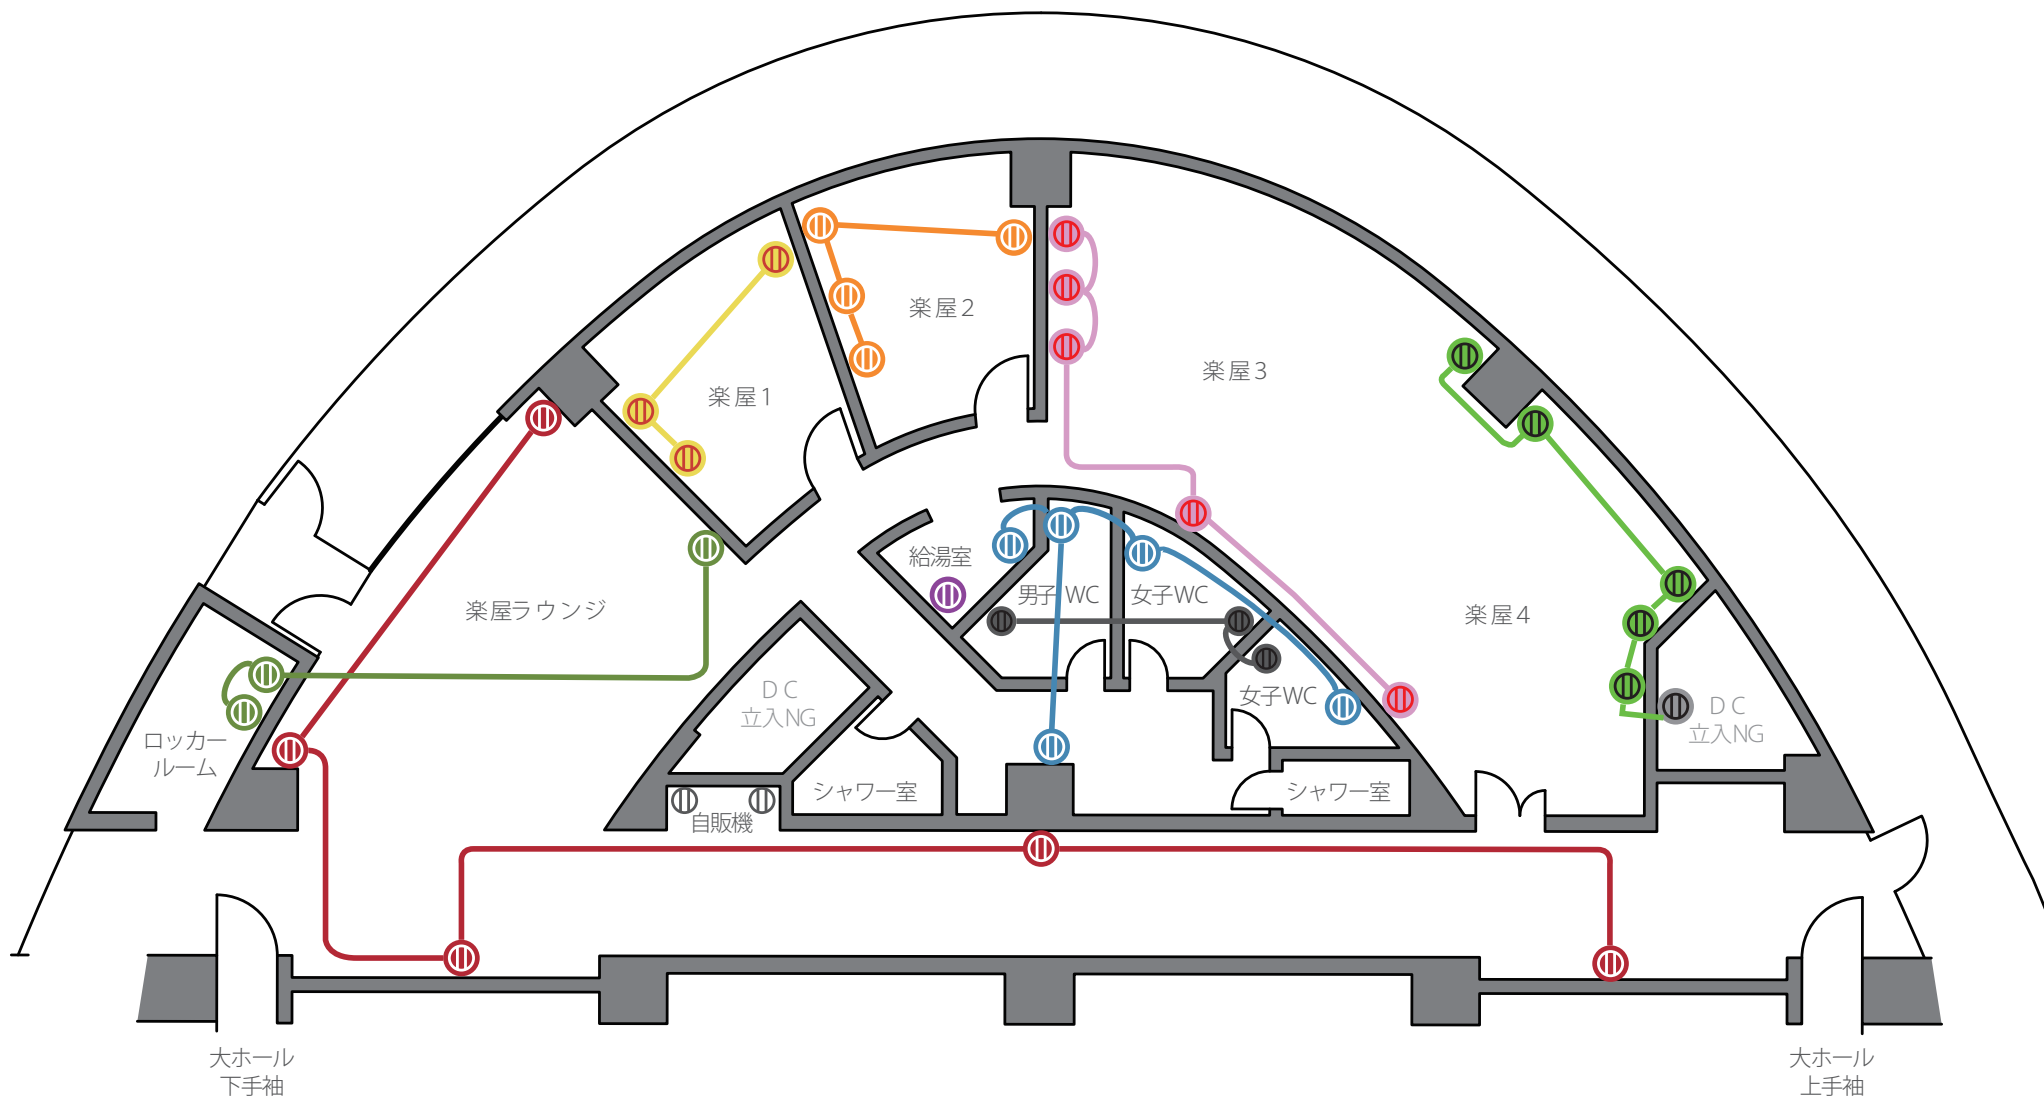

楽屋コンセント配線図

*1系統あたり20アンペア（2,000W）以下でご利用ください。

1階平面図